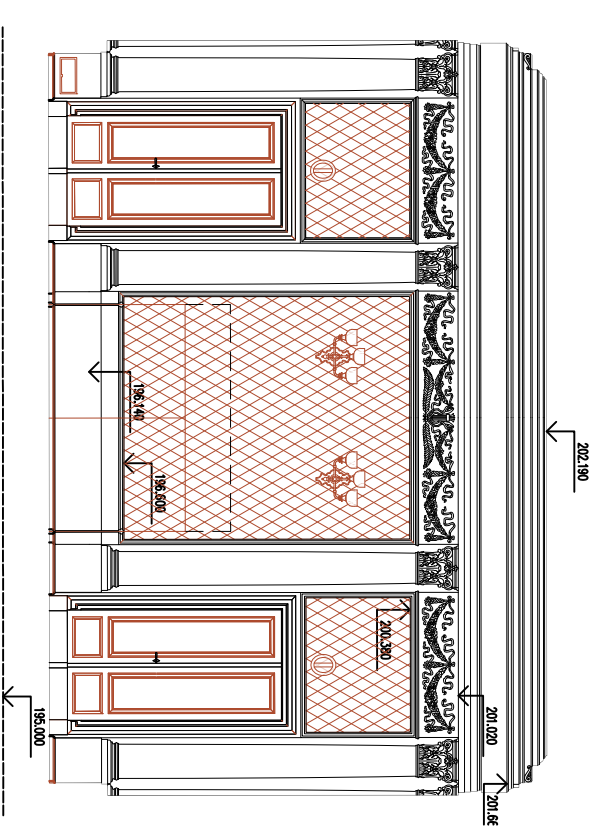

foyer

zvukář

kabina osvětlovačů

ústředna prům. televize

schodiště

schodiště

tel

tel

zvedací stoly

schodiště výtah A2

schodiště výtah A1

jevištní manip.

inscipient

chodba, boxy

Sukova síň

PŮDORYS

Česká filharmonie

www.ceskafilharmonie.cz

Rudolfinum, Alšovo nábřeží 12

110 00 Praha 1

formát: A3

m 1:100

DVOŘÁKOVA SÍŇ

POHLED NA STĚNU DO DVORANY

POHLED NA STĚNU

PŮDORYS

formát: A3 m 1:100

Česká filharmonie

Rudolfinum, Alšovo nábřeží 12
110 00 Praha 1
www.ceskafilharmonie.cz

SUKOVA SÍŇ