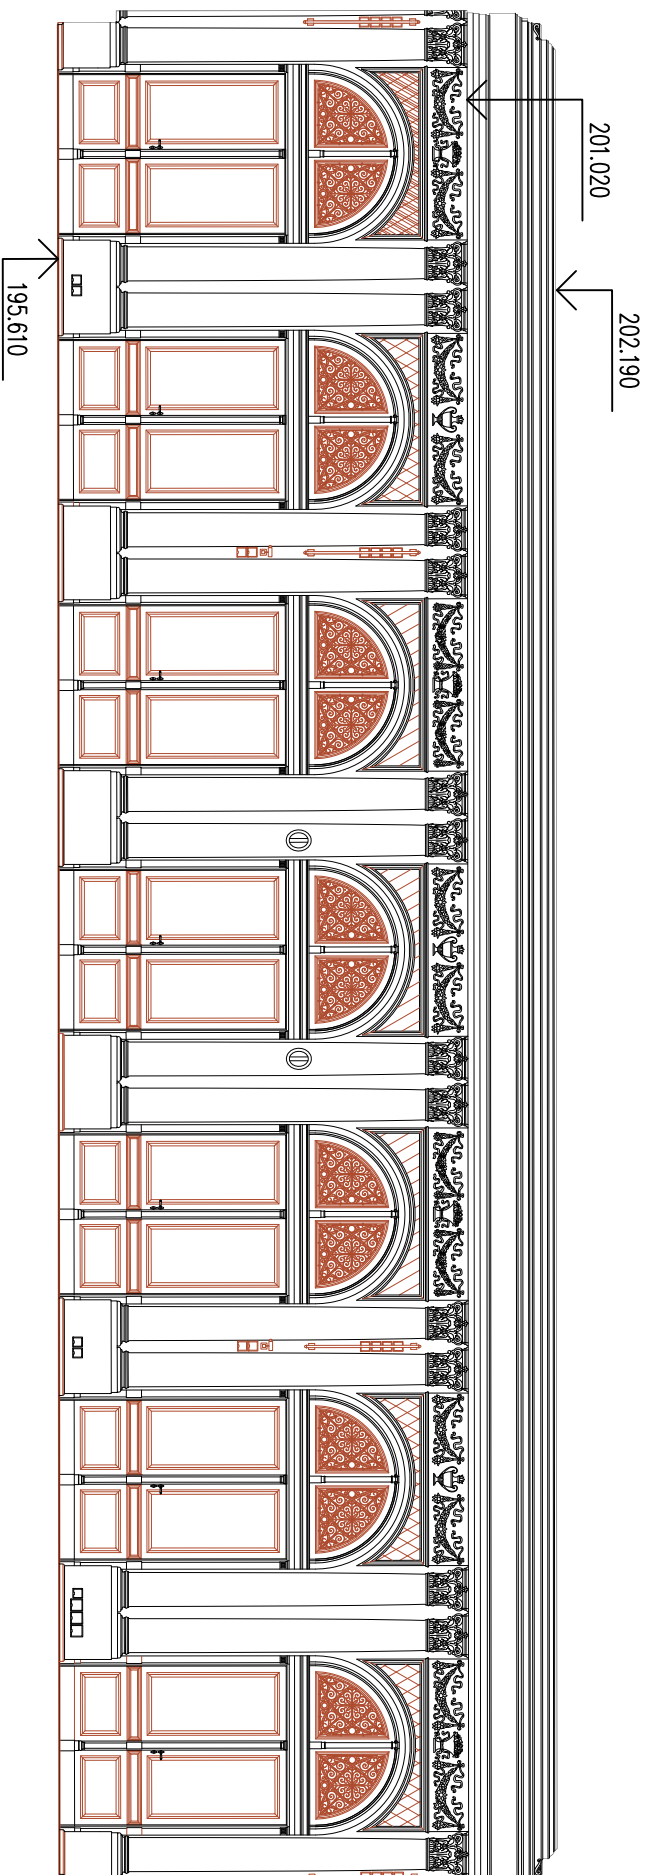

foyer

zvukář

kabina osvětlovačů

ústředna prům. televize

schodiště

schodiště

tel

tel

zvedací stoly

schodiště výtah A2

schodiště výtah A1

jevištní manip.

inscipient

chodba, boxy

Sukova síň

PŮDORYS

Česká filharmonie

www.ceskafilharmonie.cz

Rudolfinum, Alšovo nábřeží 12

110 00 Praha 1

formát: A3

m 1:100

DVOŘÁKOVA SÍŇ

POHLED NA STĚNU DO DVORANY

POHLED NA STĚNU

PŮDORYS

formát: A3 m 1:100

Česká filharmonie

Rudolfinum, Alšovo nábřeží 12
110 00 Praha 1
www.ceskafilharmonie.cz

SUKOVA SÍŇ