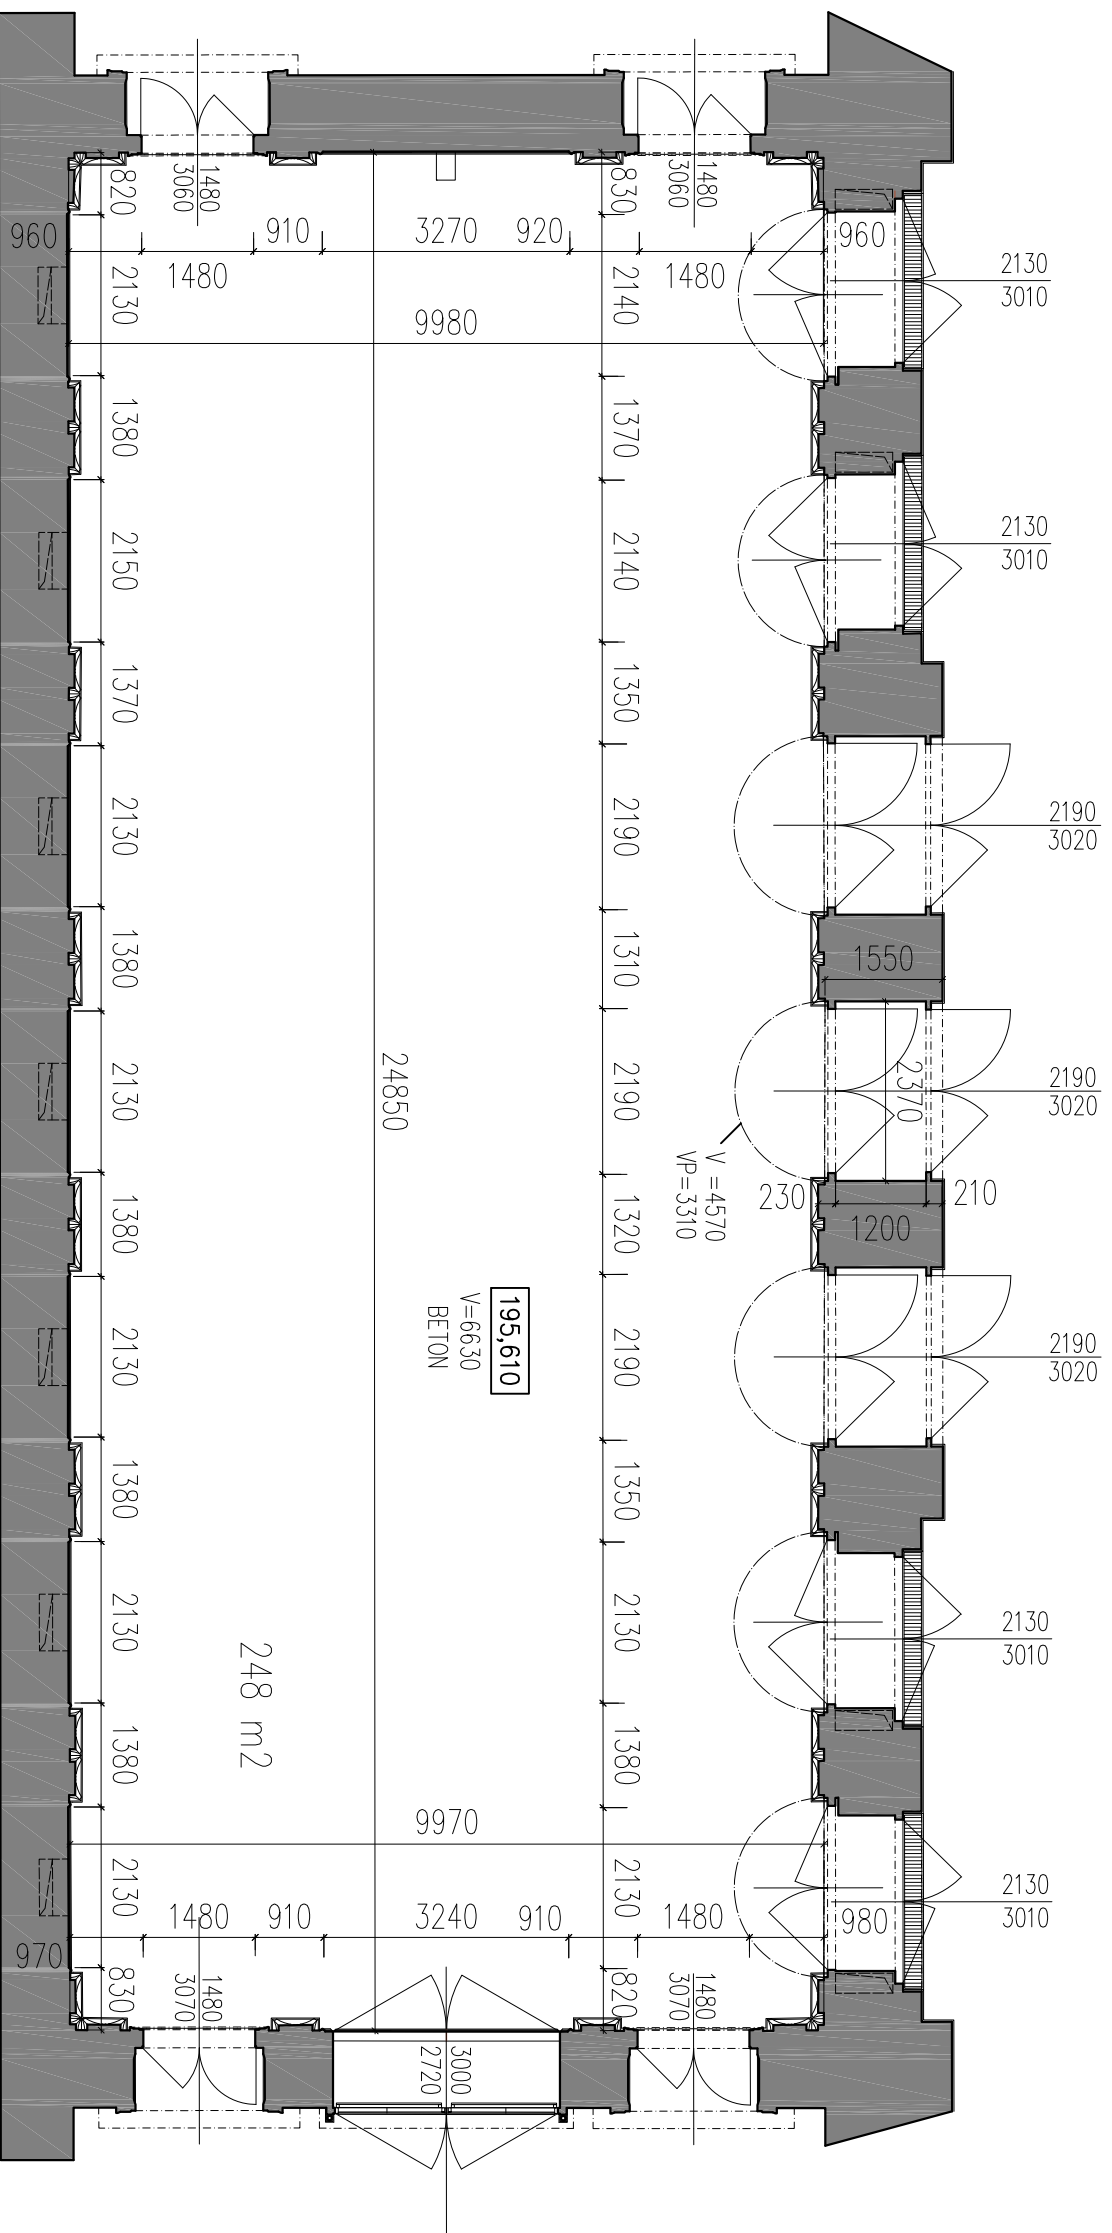

zvedací stoly

schodiště výtah A2

schodiště výtah A1

jevištní manip.

inscipient

chodba, boxy

Sukova síň

PŮDORYS

Česká filharmonie

www.ceskafilharmonie.cz

Rudolfinum, Alšovo nábřeží 12

110 00 Praha 1

formát: A3

m 1:100

DVOŘÁKOVA SÍŇ

POHLED NA STĚNU DO DVORANY

POHLED NA STĚNU

PŮDORYS

formát: A3 m 1:100

Česká filharmonie

Rudolfinum, Alšovo nábřeží 12
110 00 Praha 1
www.ceskafilharmonie.cz

SUKOVA SÍŇ