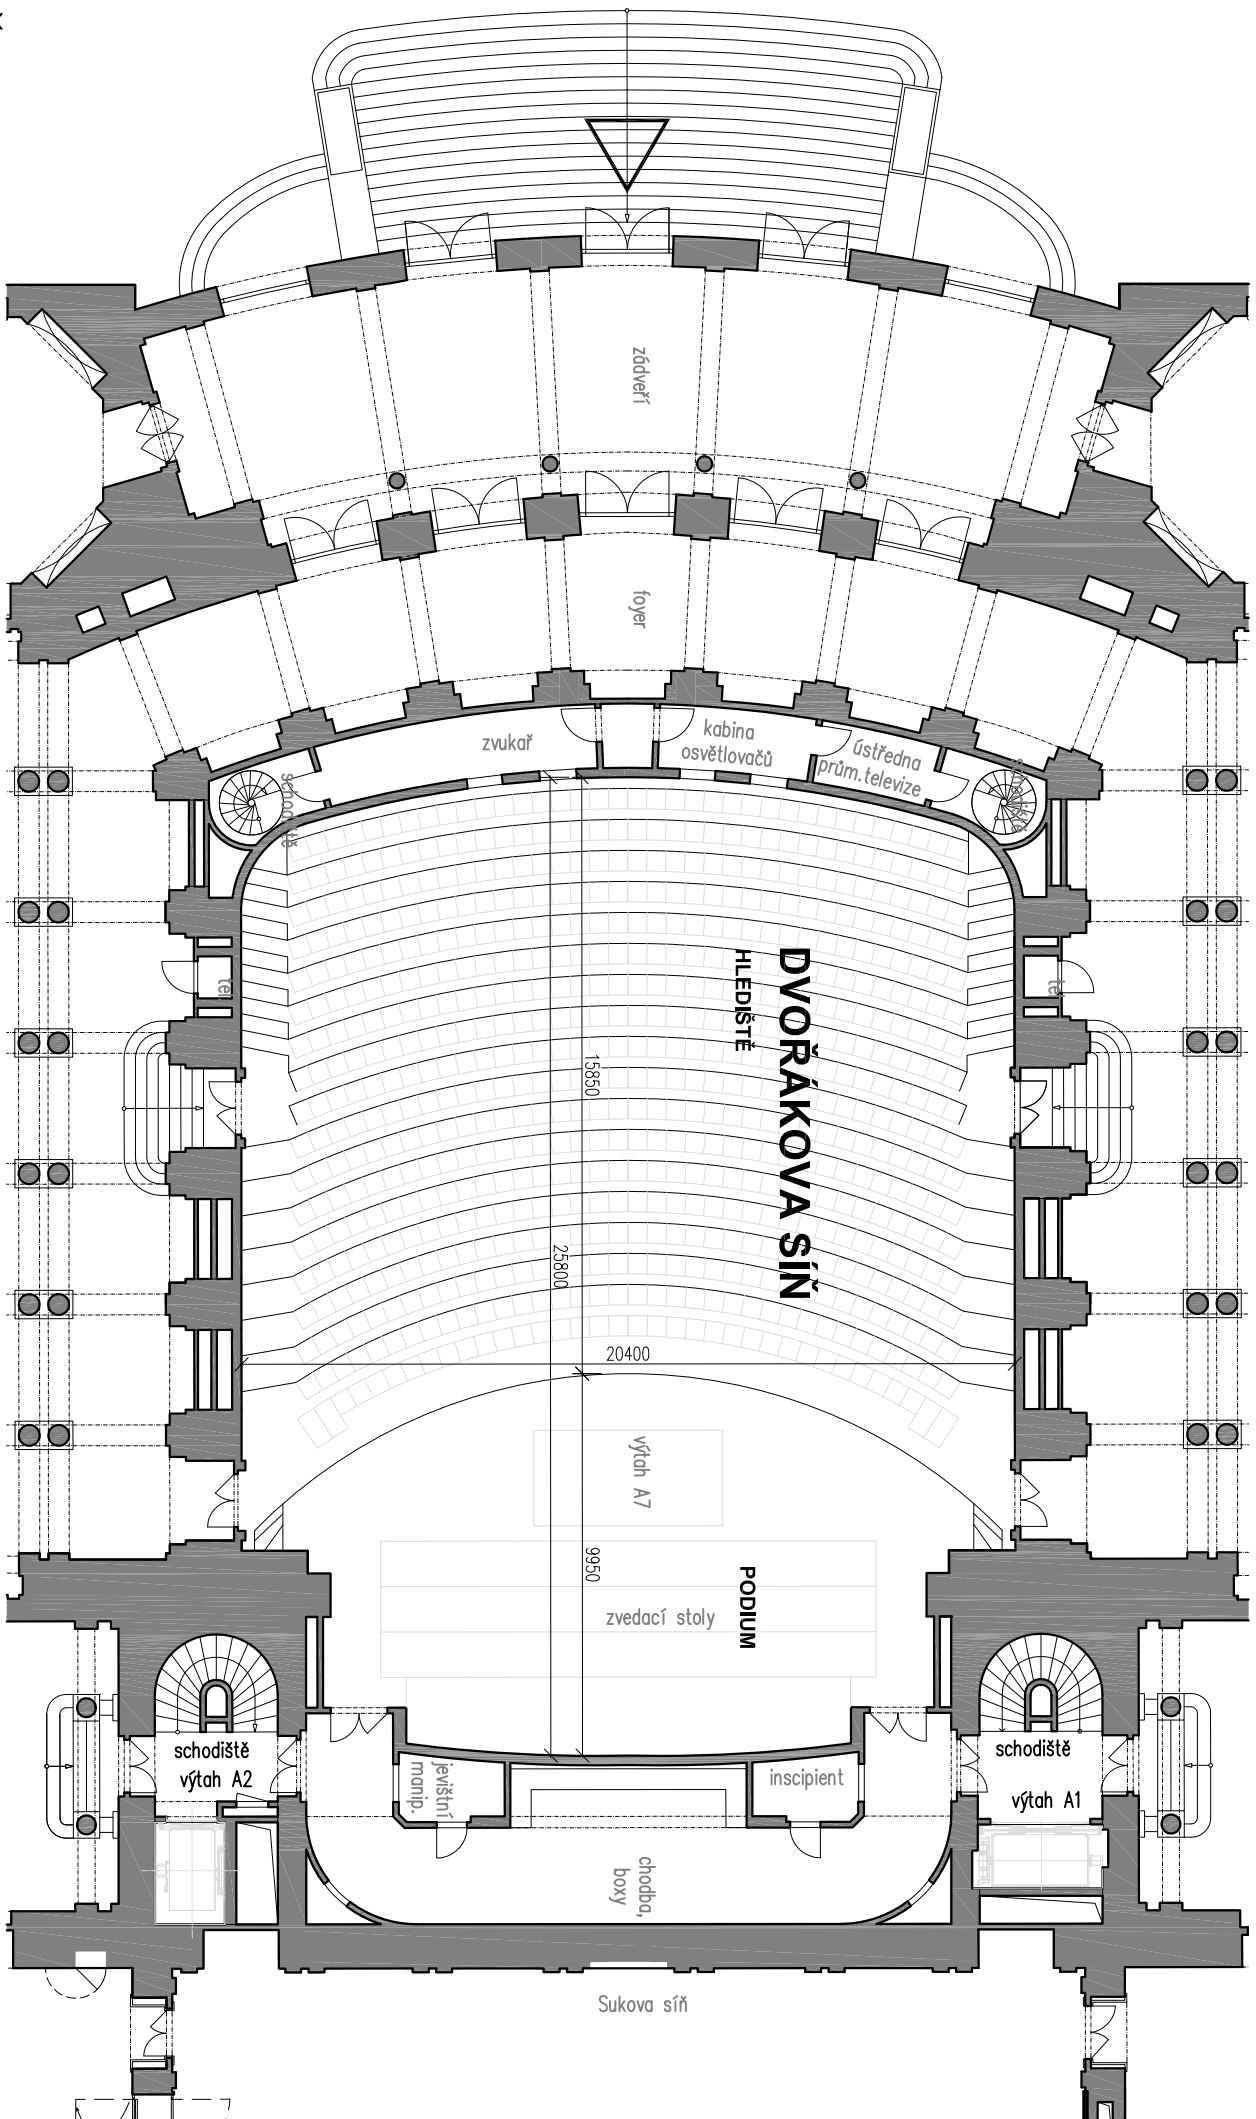

Česká filharmonie

Rudolfinum, Alšovo nábřeží 12, 110 00 Praha 1 www.ceskafilharmonie.cz

PŮDORYS

formát: A4

SCHEMA PROSTOR A VSTUPŮ

Česká filharmonie

Rudolfinum, Alšovo nábřeží 12, 110 00 Praha 1

www.ceskafilharmonie.cz

PŮDORYS

formát: A4 m 1:200

DVOŘÁKOVA SÍŇ

DVORANA

Česká filharmonie

Rudolfinum, Alšovo nábřeží 12, 110 00 Praha 1 www.ceskafilharmonie.cz

PŮDORYS

formát: A4 m 1:200