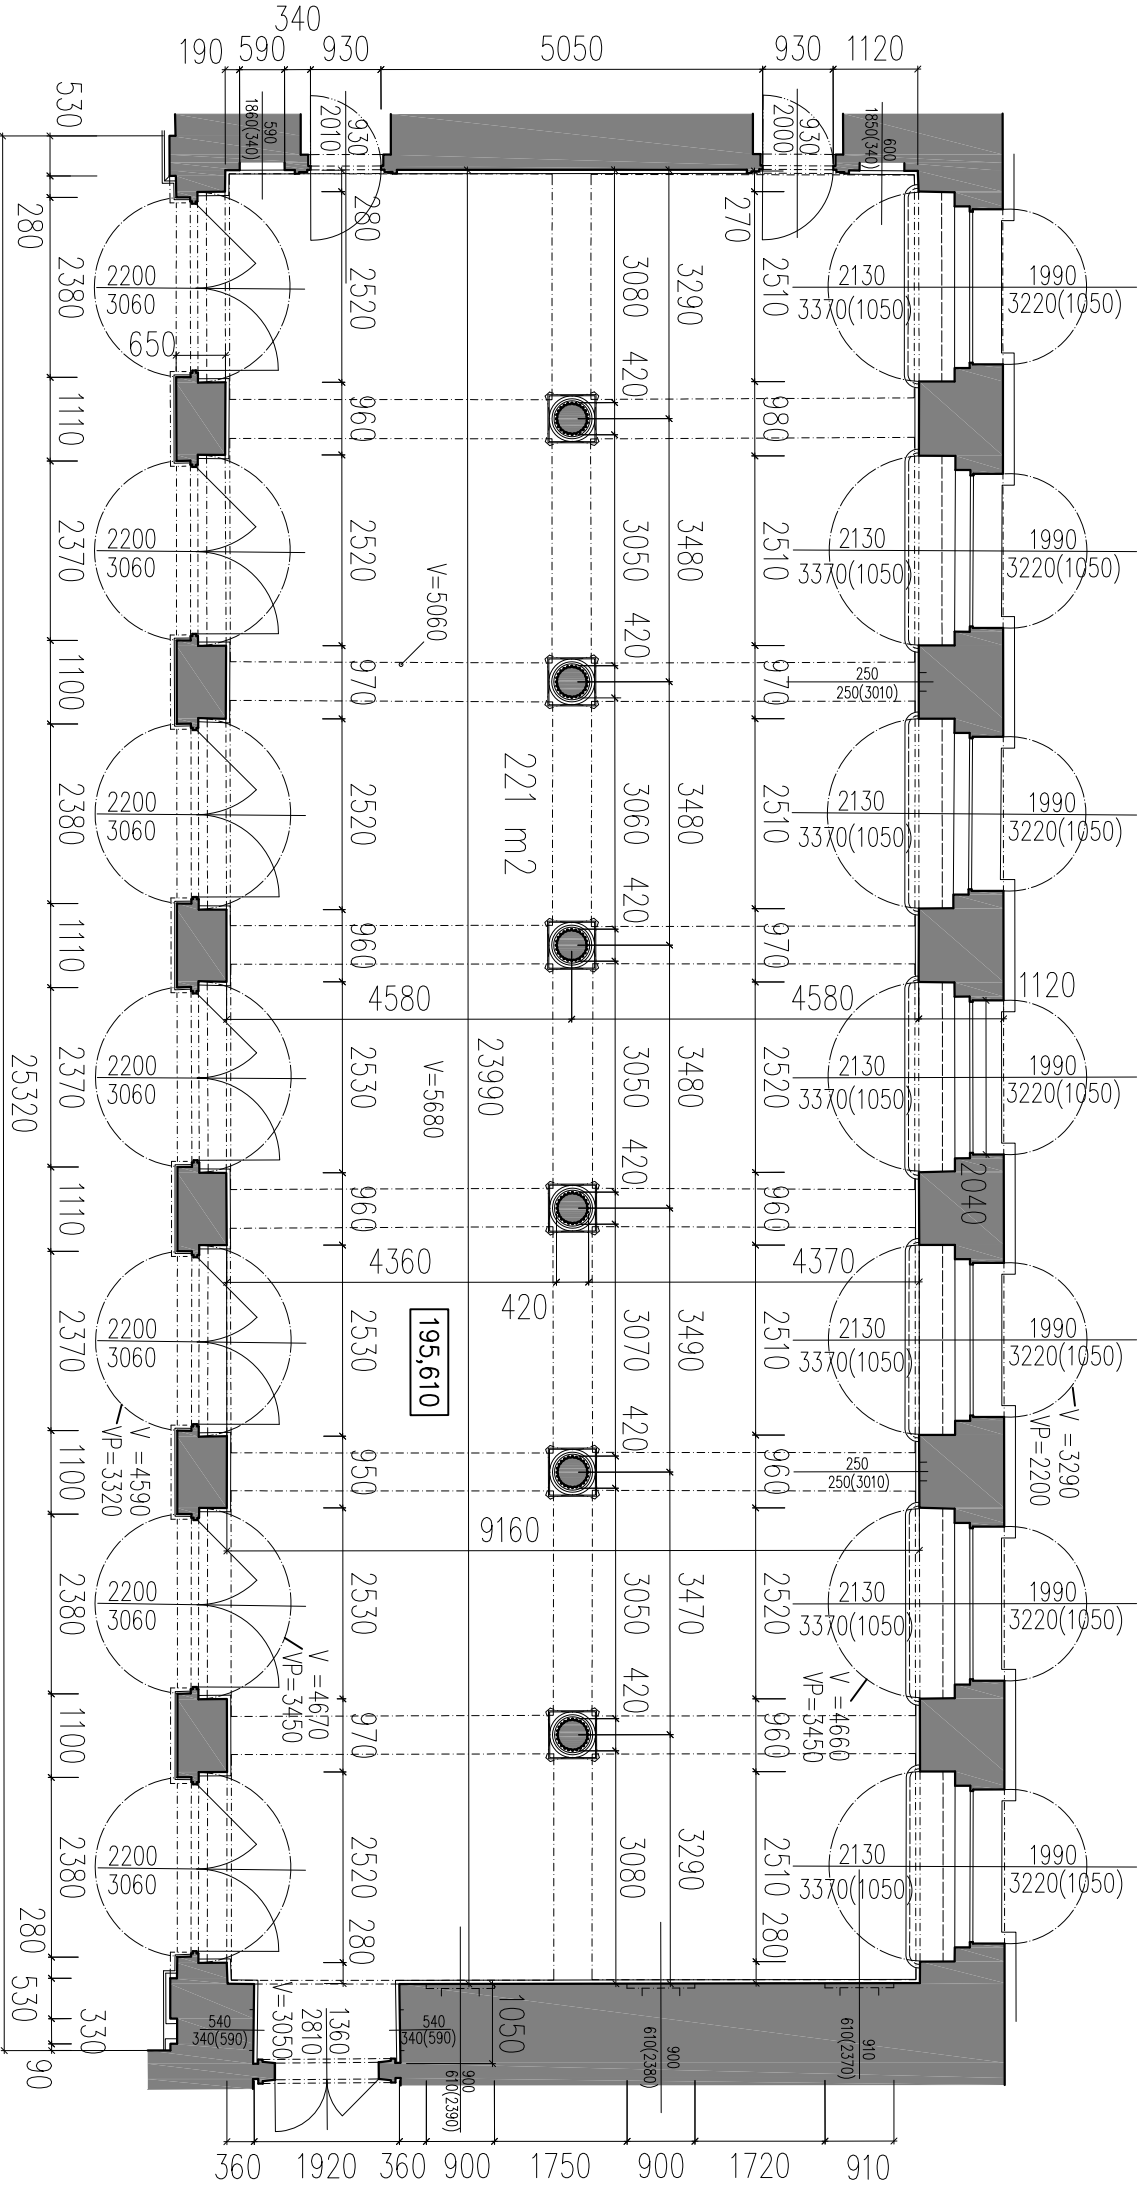

Česká filharmonie

Rudolfinum, Alšovo nábřeží 12, 110 00 Praha 1 www.ceskafilharmonie.cz

PŮDORYS

formát: A4 m 1:100

SLOUPOVÝ SÁL