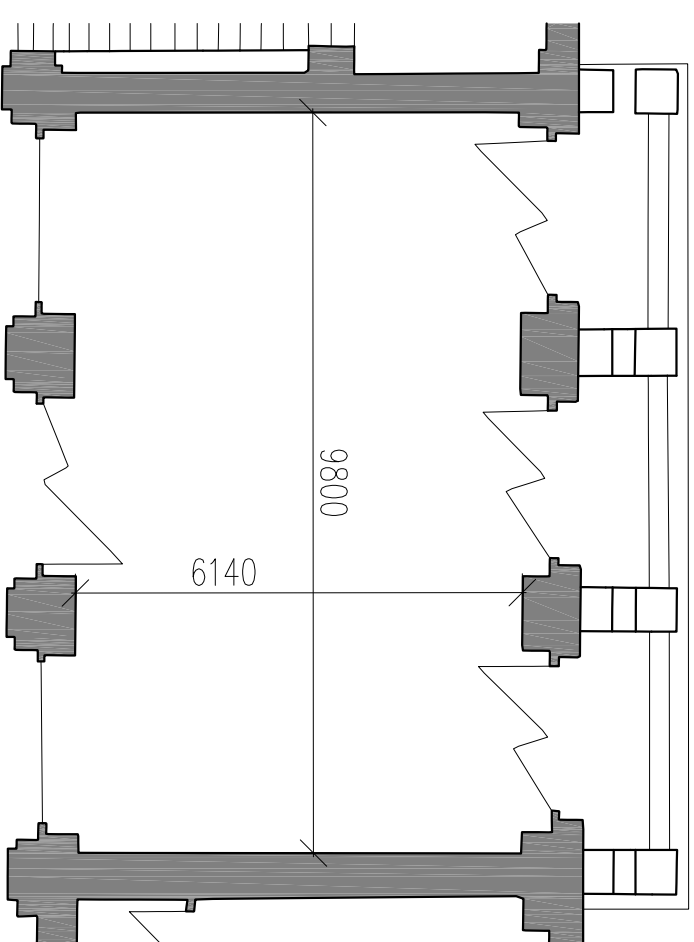

ZÁPADNÍ SALONEK

Česká filharmonie

Rudolfinum, Alšovo nábřeží 12, 110 00 Praha 1 www.ceskafilharmonie.cz

PŮDORYS

formát: A4 m 1:100

SALONKY