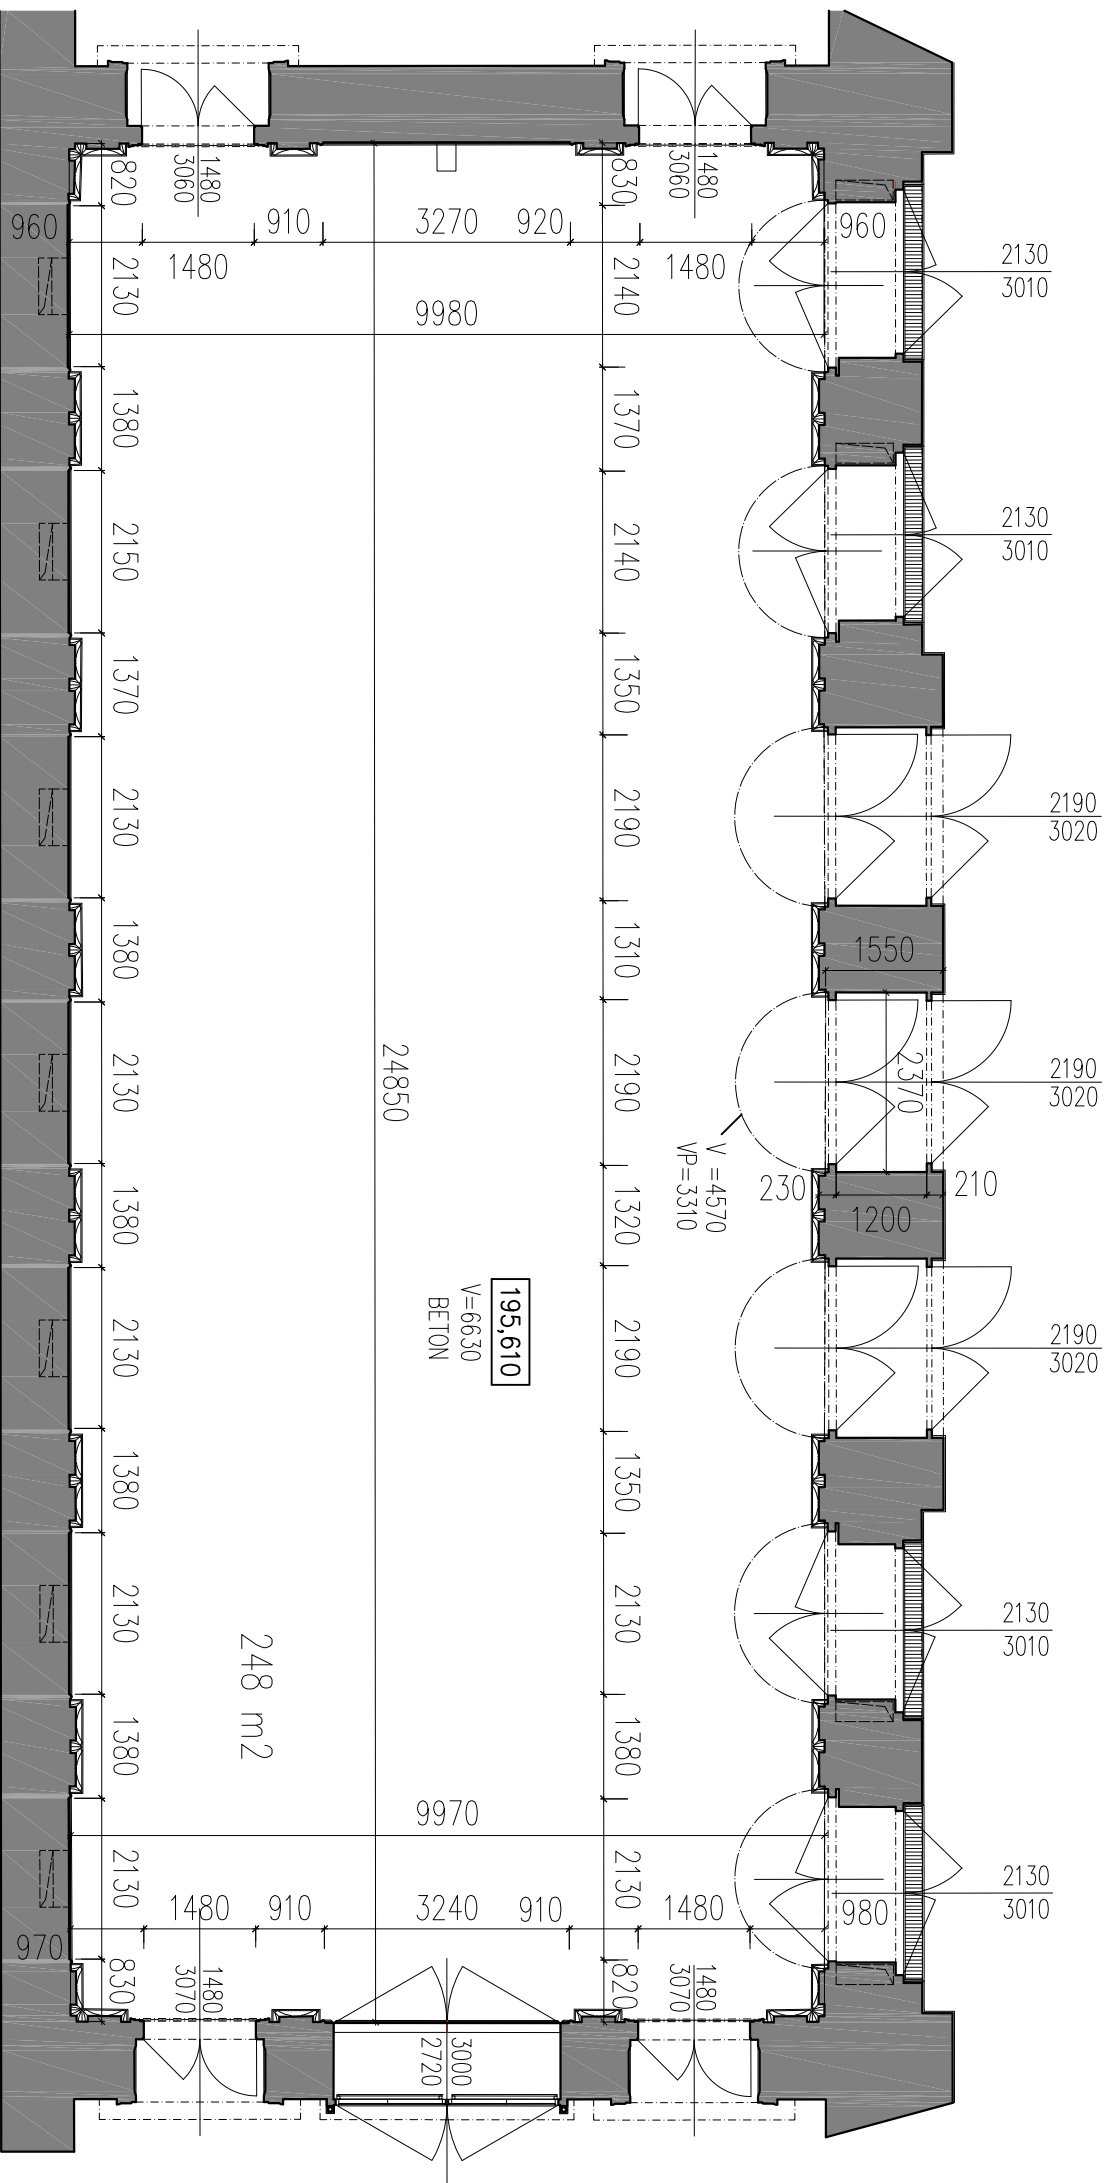

Česká filharmonie

Rudolfinum, Alšovo nábřeží 12, 110 00 Praha 1

www.ceskafilharmonie.cz

PŮDORYS

formát: A4 m 1:100

SUKOVA SÍŇ