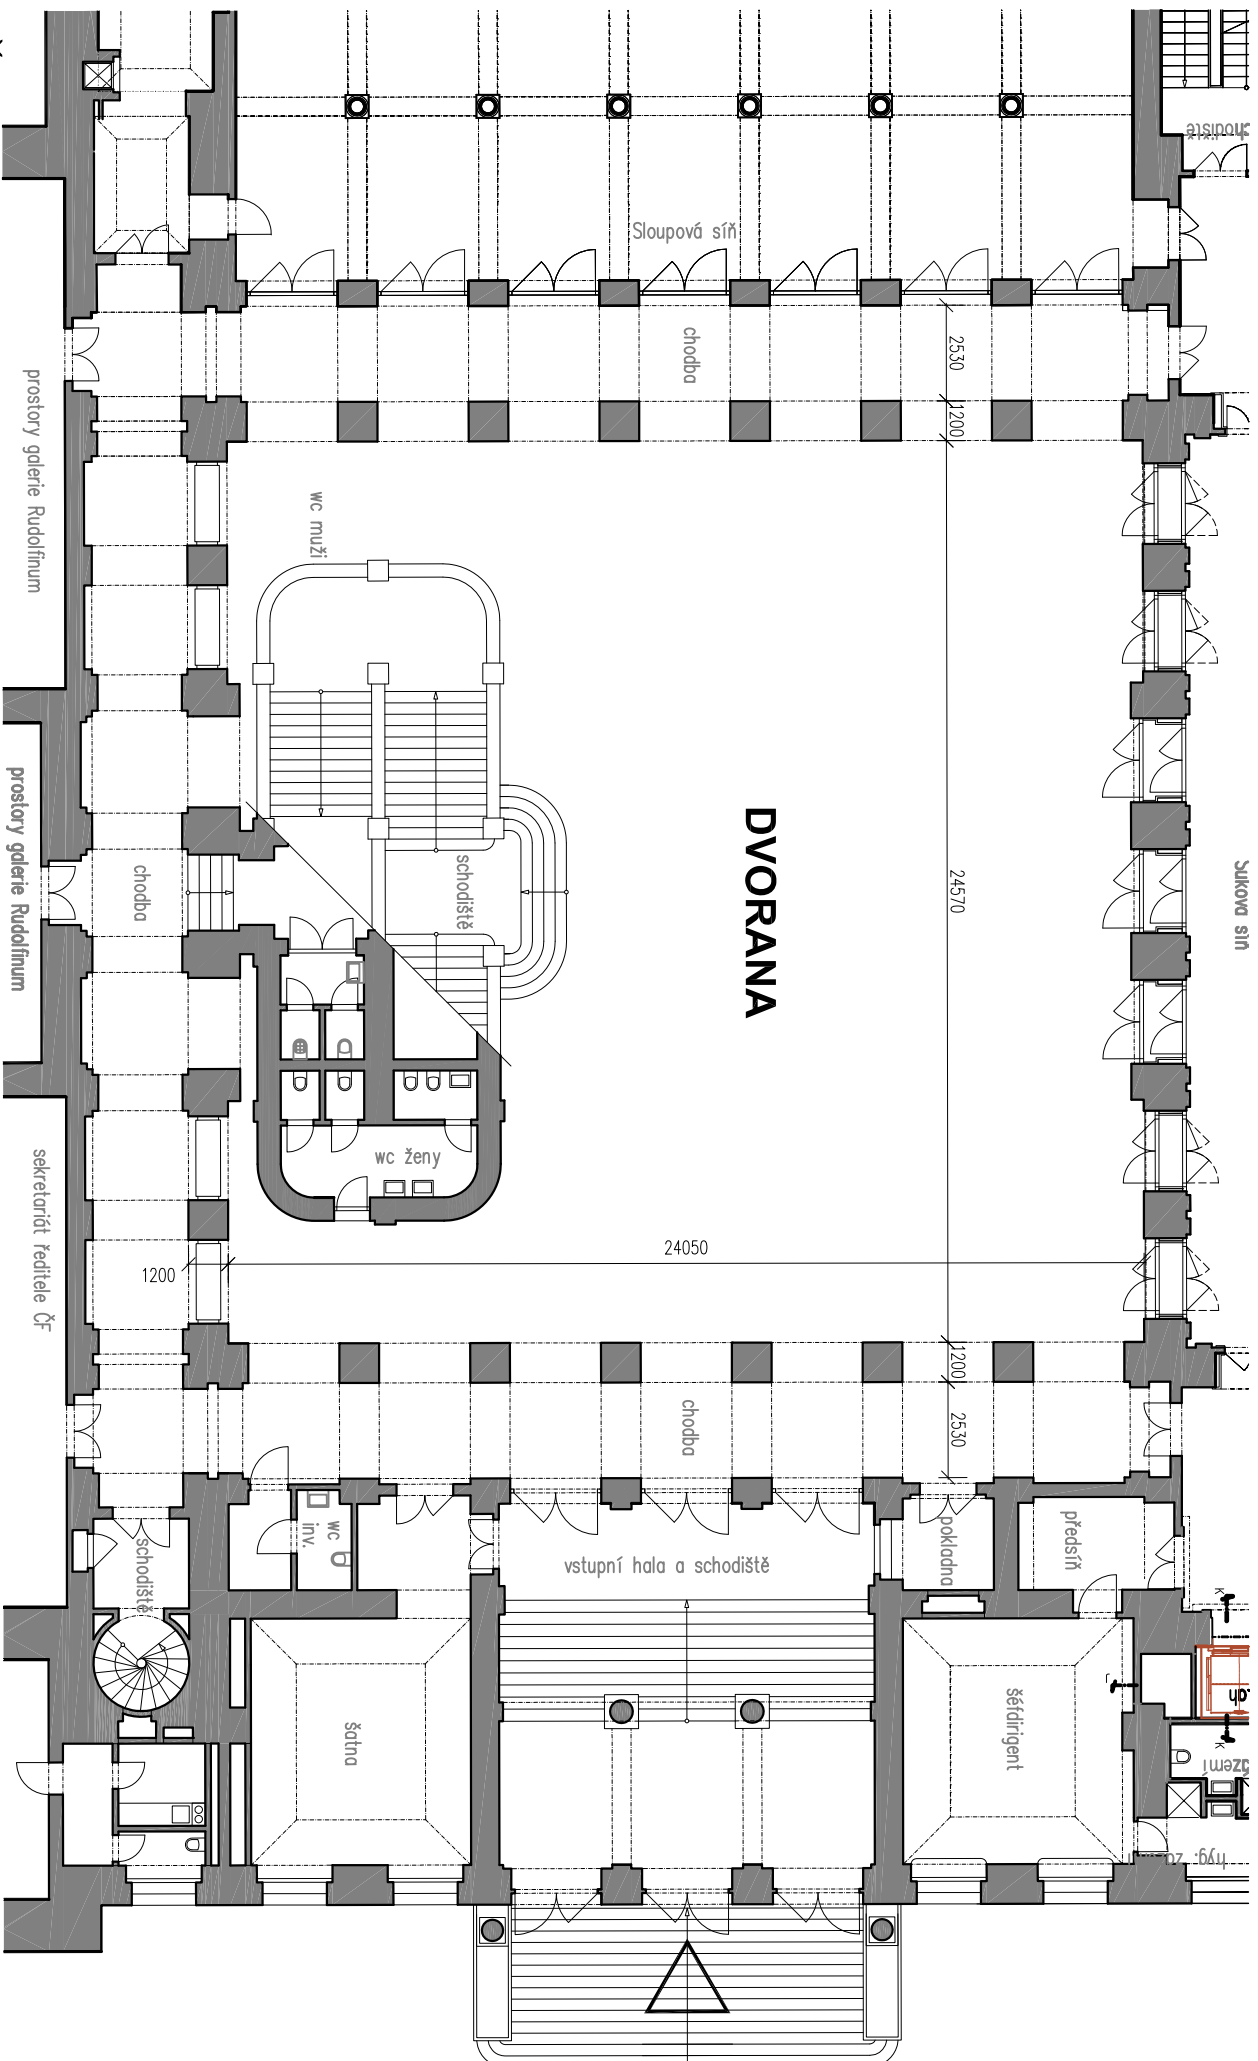

PŮDORYS

formát: A4 m 1:200

DVOŘÁKOVA SÍŇ

DVORANA

Česká filharmonie

Rudolfinum, Alšovo nábřeží 12, 110 00 Praha 1 www.ceskafilharmonie.cz

PŮDORYS

formát: A4 m 1:200