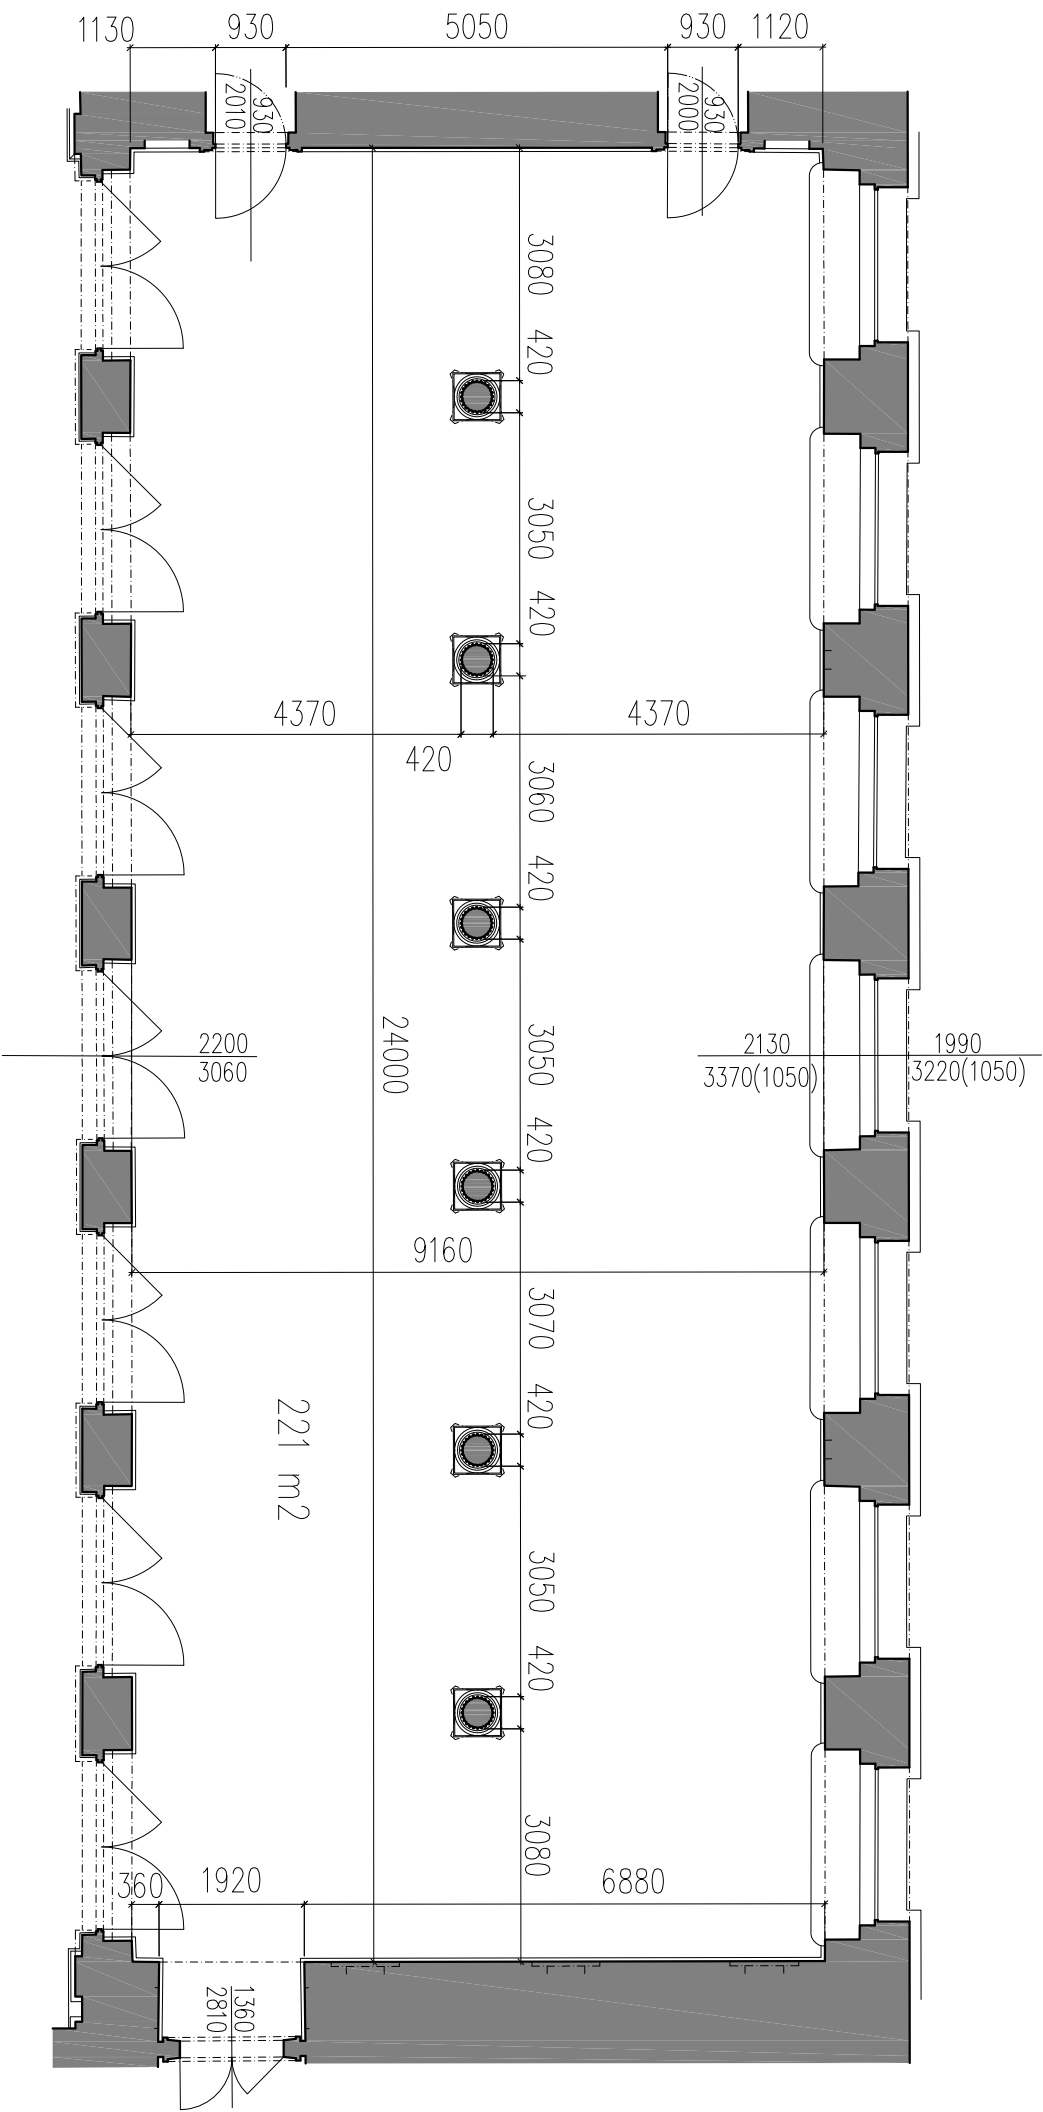

DVORANA

Česká filharmonie

Rudolfinum, Alšovo nábřeží 12, 110 00 Praha 1

www.ceskafilharmonie.cz

PŮDORYS

formát: A4 m 1:100

SUKOVA SÍŇ

Česká filharmonie