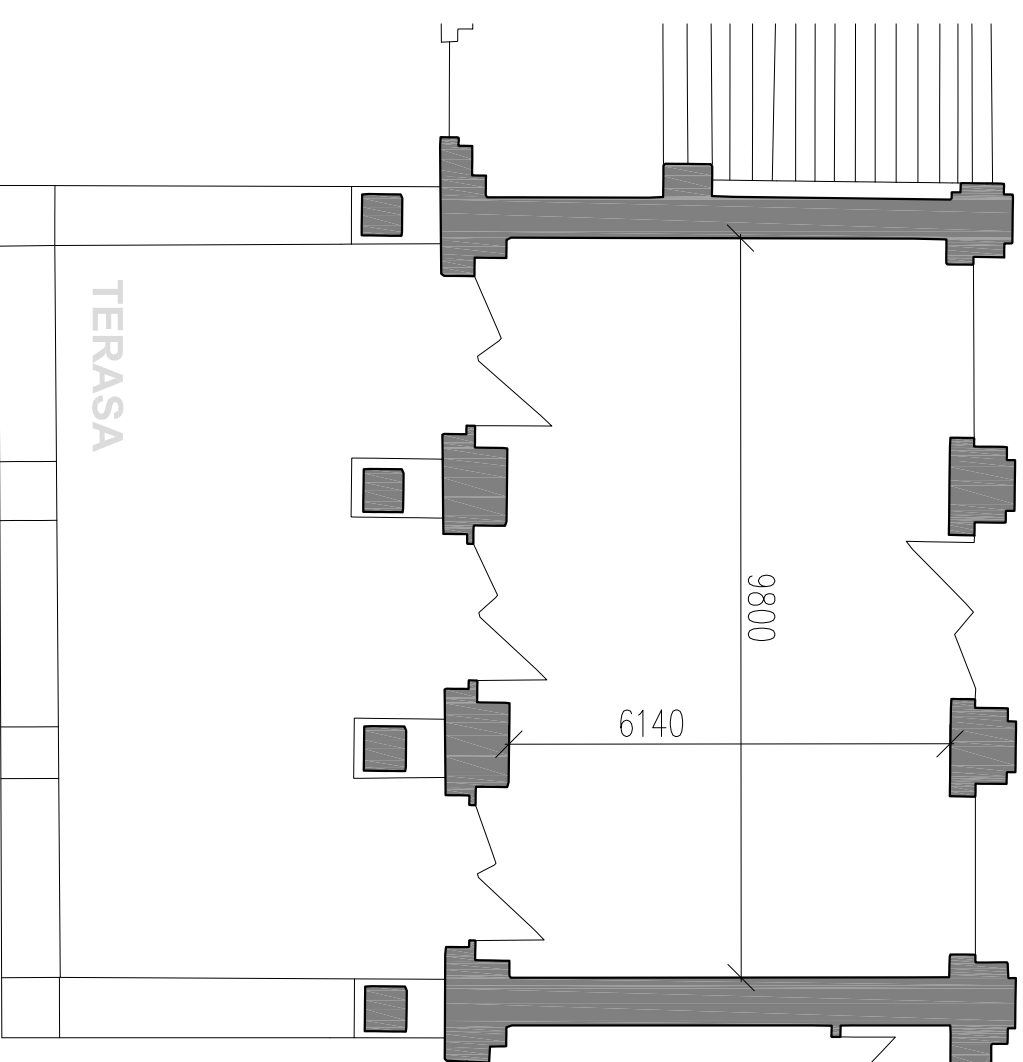

Rudolfinum, Alšovo nábřeží 12, 110 00 Praha 1 www.ceskafilharmonie.cz

PŮDORYS

formát: A4 m 1:100

SLOUPOVÝ SÁL

Česká filharmonie

Rudolfinum, Alšovo nábřeží 12, 110 00 Praha 1 www.ceskafilharmonie.cz

PŮDORYS

formát: A4 m 1:100

SLOUPOVÝ SÁL

PREZIDENTSKÝ SALONEK

ZÁPADNÍ SALONEK

Česká filharmonie

Rudolfinum, Alšovo nábřeží 12, 110 00 Praha 1 www.ceskafilharmonie.cz

PŮDORYS

formát: A4 m 1:100

SALONKY